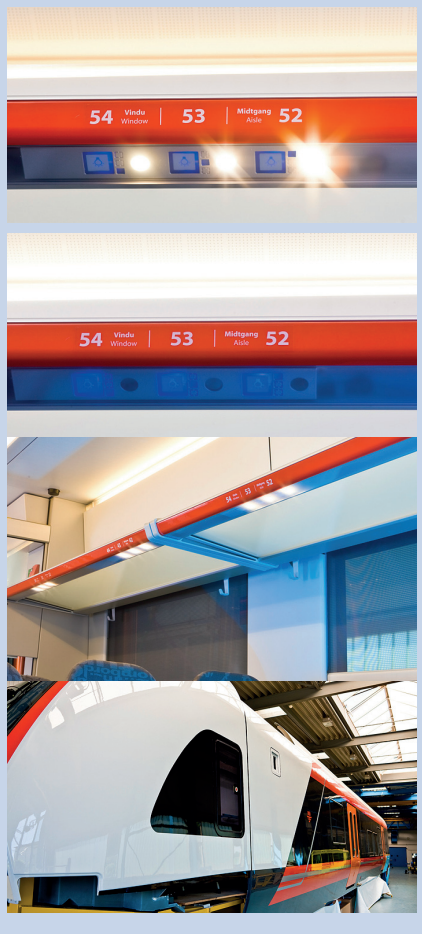

LED-Leseleuchte 3-fach 143 574_003

Abb.: LED-Leseleuchte 3-fach 143 574_003

Referenzen

- Flirt NSB

Die Leuchte ist für den Unterbau unter eine klare Abdeckung bzw. für den Einbau in Verkleidungen gedacht. Ihre geringe Bauhöhe erleichtert den verdeckten Einbau. Sitzplatzsymbole zeigen den beleuchteten Platz. Weitere 2-fach Varianten sowie die Anordnung der Lichtaustritte auf Anfrage.

Technische Beschreibung

LED-Leseleuchte 3-fach	Bestell-Nr.:	143 574 003
-------------------------------	---------------------	--------------------

Technische Ausführung	
Ausführung:	Aluminiumgehäuse mit Polycarbonatabdeckung und Kabelpeitsche

Weitere technische Angaben	
Nennspannung:	24 V DC
Eingangsspannungsbereich:	16,8 - 32 V DC
Stromaufnahme:	0,4 A
Umgebungstemperatur:	-25 °C bis +70 °C
Abmessungen:	Länge/Breite/Höhe 320/48,5/33 mm
Lichtaustritt:	kreisrund, Ø 20 mm
Schutzart:	IP 20