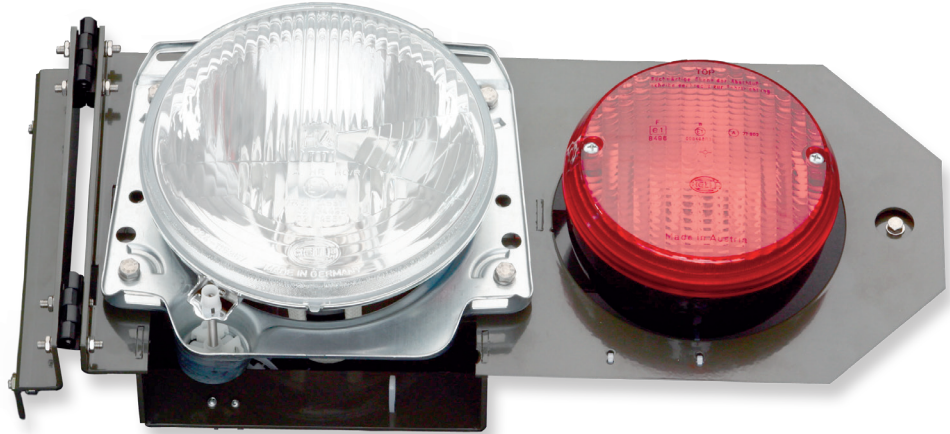

Scheinwerfer/Rücklicht-Kombination 142 958 xx

Abb.: Scheinwerfer/Rücklicht-Kombination (links) 142 958 00
Ansicht vorn

Abb.: Scheinwerfer/Rücklicht-Kombination (rechts) 142 958 10
Ansicht vorn

Diese Kombination wird hinter der Front eingebaut und ist für Wartungszwecke über Scharniere herauszuklappen. Sie besteht aus einem P43T-Scheinwerfer und einem Rücklicht, welche auf einem Träger montiert sind.

Technische Beschreibung

Scheinwerfer/Rücklicht-Kombination

Technische Ausführung	
Ausführung:	Fernscheinwerfer Halogen H4-Lampe und Schlusslicht (links oder rechts)

Weitere technische Angaben	
Abmessungen:	Ø 55/50 mm, Höhe 50 mm
Brandschutz:	DIN 5510
Schutzart:	IP 54

Leuchtmittelbestückung (Fassung P43T-Scheinwerfer / B15s-Rücklicht)	
Halogenlampe für Scheinwerfer, 55/60 W	
Allgemeinglühlampe (AGL) für Schlusslicht, 21 W	

Ausführung		
Scheinwerfer/Rücklichtkombination links	Bestell-Nr.:	142 958 00
Scheinwerfer/Rücklichtkombination rechts	Bestell-Nr.:	142 958 10